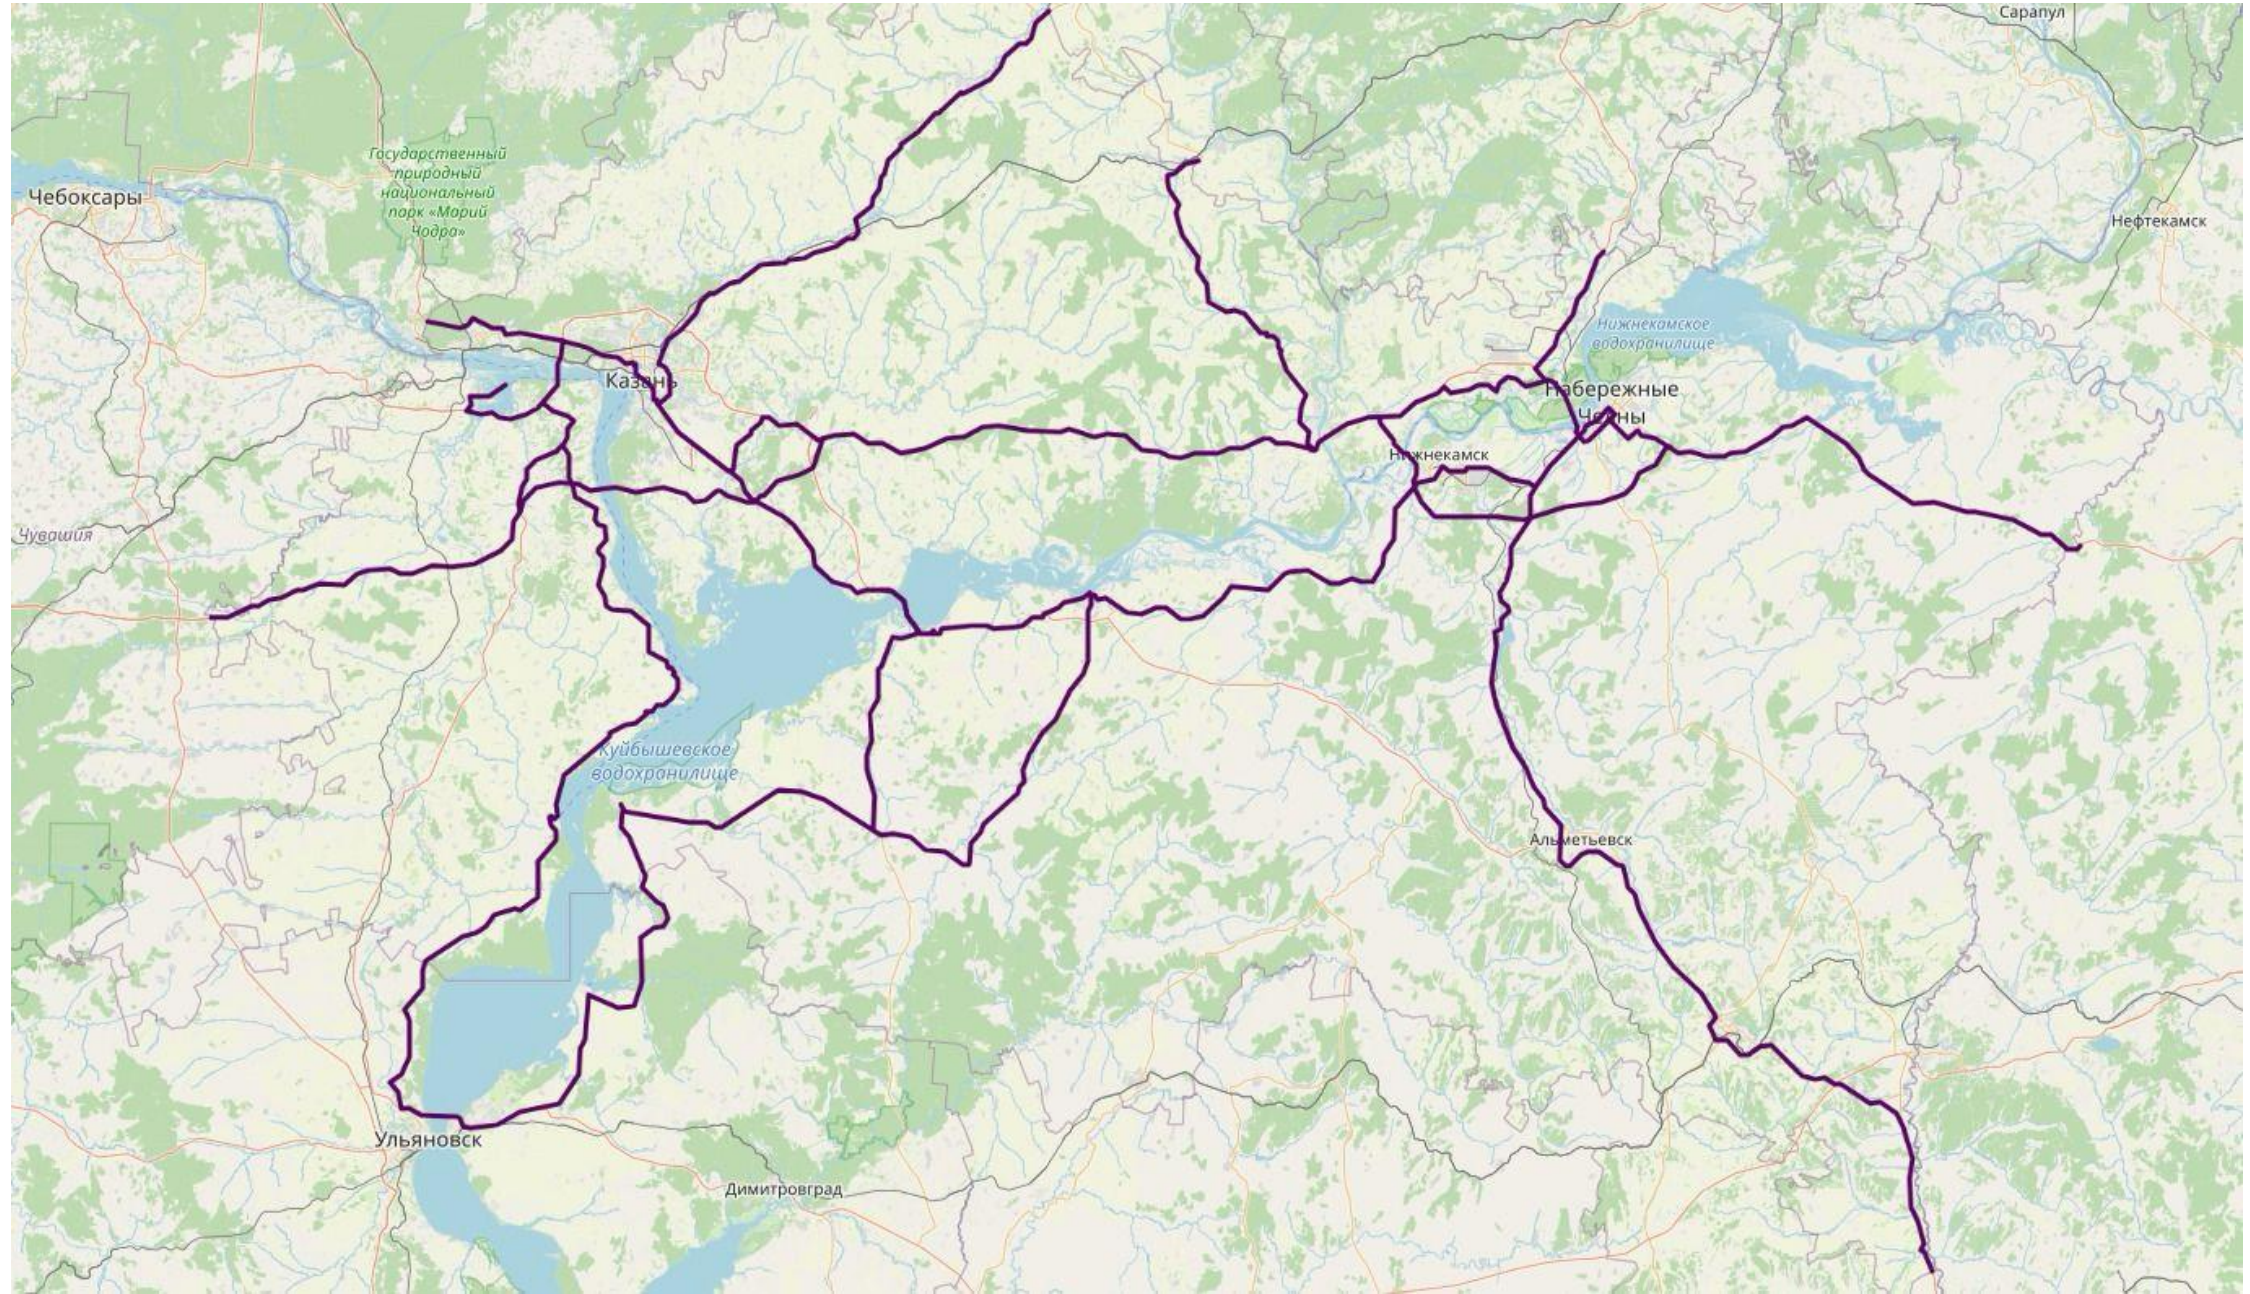

Приоритетный автомобильный маршрут Республики Татарстан «Татарстан, край 1001 удовольствия»

Приоритетный автомобильный маршрут Республики Татарстан с указанием автомобильных дорог

**Перечень автомобильных дорог федерального значения,
входящих в приоритетный автомобильный маршрут Республики Татарстан**

Учетные номера автомобильных дорог и их наименование		Идентификационные номера дорог
М-7	«Волга» Москва - Владимир - Нижний Новгород - Казань	00 ОП ФЗ М-7 (Е017, Е22, СНГ)
М-12	«Восток» строящаяся скоростная автомобильная дорога Москва - Казань - Екатеринбург - Тюмень	00 ОП ФЗ М-12 (АН9, Е22, СНГ)
Р-239	Казань - Оренбург - Акбулак - граница с Республикой Казахстан	00 ОП ФЗ Р-239 (АН9)
Р-241	Казань - Буинск - Ульяновск	00 ОП ФЗ Р-241
А-295	Йошкар-Ола - Зеленодольск - автомобильная дорога М-7 «Волга»	00 ОП ФЗ А-295
Р-243	Кострома - Ширья - Киров -Пермь	00 ОПФЗ Р-243 (СНГ)

16К-0191	Алексеевское - Высокий Колок	16-ОП-РЗ-16К-0191
16К-0264	Базарные Матаки - Болгар	16-ОП-РЗ-16К-0264
16К-1481	Болгар - Танкеевка	16-ОП-РЗ-16К-1481
16К-1512	Тетюши - Большие Тарханы - Ундоры	16-ОП-РЗ-16К-1512
16К-1533	Объездная автодорога г. Тетюши	16-ОП-РЗ-16К-1533
16К-0980	Тетюши - Камское Устье	16-ОП-РЗ-16К-0980
16К-0983	Обход п.г.т. Камское Устье	16-ОП-РЗ-16К-0983
16К-0004	Объездная г. Альметьевска (V очередь)	16-ОП-РЗ-16А-0004
16К-0990	Мамадыш - Кукмор	16-ОП-РЗ-16К-0990
16К-1023	Обход п. Кукмор с восточной стороны	16-ОП-РЗ-16К-1023
16К-1131	М-7 «Волга» - Мамадыш	16-ОП-РЗ-16К-1131
16К-1152	Обход г. Мамадыш	16-ОП-РЗ-16К-1152