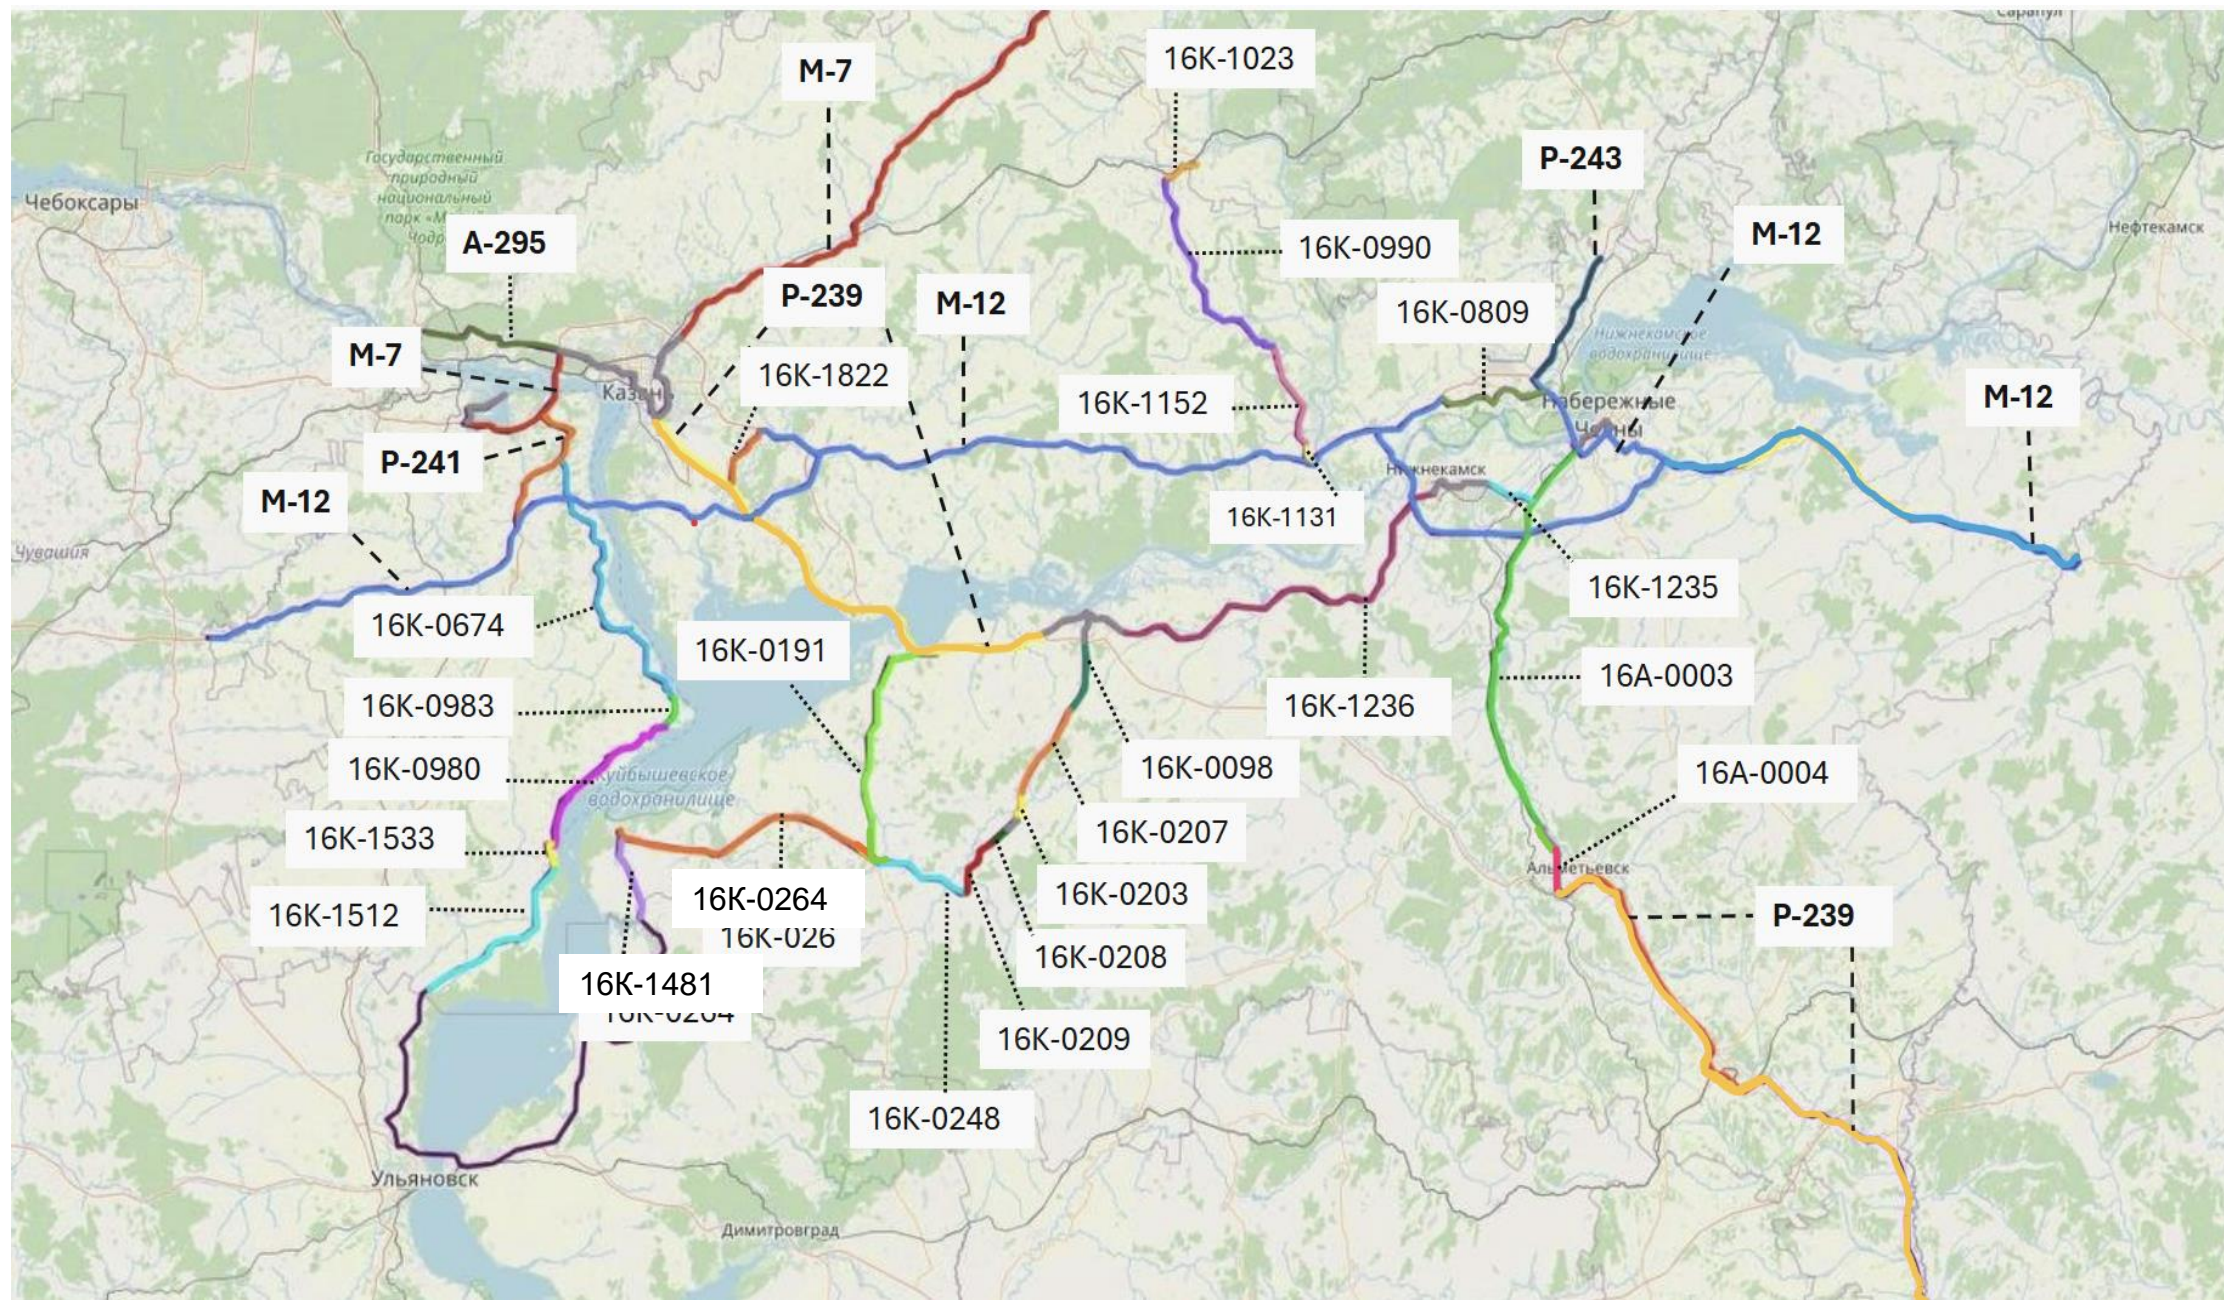

Приоритетный автомобильный маршрут Республики Татарстан «Татарстан, край 1001 удовольствия»

Приоритетный автомобильный маршрут Республики Татарстан с указанием автомобильных дорог

**Перечень автомобильных дорог федерального значения,
входящих в приоритетный автомобильный маршрут Республики Татарстан**

Учетные номера автомобильных дорог и их наименование		Идентификационные номера дорог
М-7	«Волга» Москва - Владимир - Нижний Новгород - Казань	00 ОП ФЗ М-7 (Е017, Е22, СНГ)
М-12	«Восток» строящаяся скоростная автомобильная дорога Москва - Казань - Екатеринбург - Тюмень	00 ОП ФЗ М-12 (АН9, Е22, СНГ)
Р-239	Казань - Оренбург - Акбулак - граница с Республикой Казахстан	00 ОП ФЗ Р-239 (АН9)
Р-241	Казань - Буинск - Ульяновск	00 ОП ФЗ Р-241
А-295	Йошкар-Ола - Зеленодольск - автомобильная дорога М-7 «Волга»	00 ОП ФЗ А-295
Р-243	Кострома - Ширья - Киров -Пермь	00 ОПФЗ Р-243 (СНГ)

16К-0191	Алексеевское - Высокий Колок	16-ОП-РЗ-16К-0191
16К-0264	Базарные Матаки - Болгар	16-ОП-РЗ-16К-0264
16К-1481	Болгар - Танкеевка	16-ОП-РЗ-16К-1481
16К-1512	Тетюши - Большие Тарханы - Ундоры	16-ОП-РЗ-16К-1512
16К-1533	Объездная автодорога г. Тетюши	16-ОП-РЗ-16К-1533
16К-0980	Тетюши - Камское Устье	16-ОП-РЗ-16К-0980
16К-0983	Обход п.г.т. Камское Устье	16-ОП-РЗ-16К-0983
16К-0004	Объездная г. Альметьевска (V очередь)	16-ОП-РЗ-16А-0004
16К-0990	Мамадыш - Кукмор	16-ОП-РЗ-16К-0990
16К-1023	Обход п. Кукмор с восточной стороны	16-ОП-РЗ-16К-1023
16К-1131	М-7 «Волга» - Мамадыш	16-ОП-РЗ-16К-1131
16К-1152	Обход г. Мамадыш	16-ОП-РЗ-16К-1152